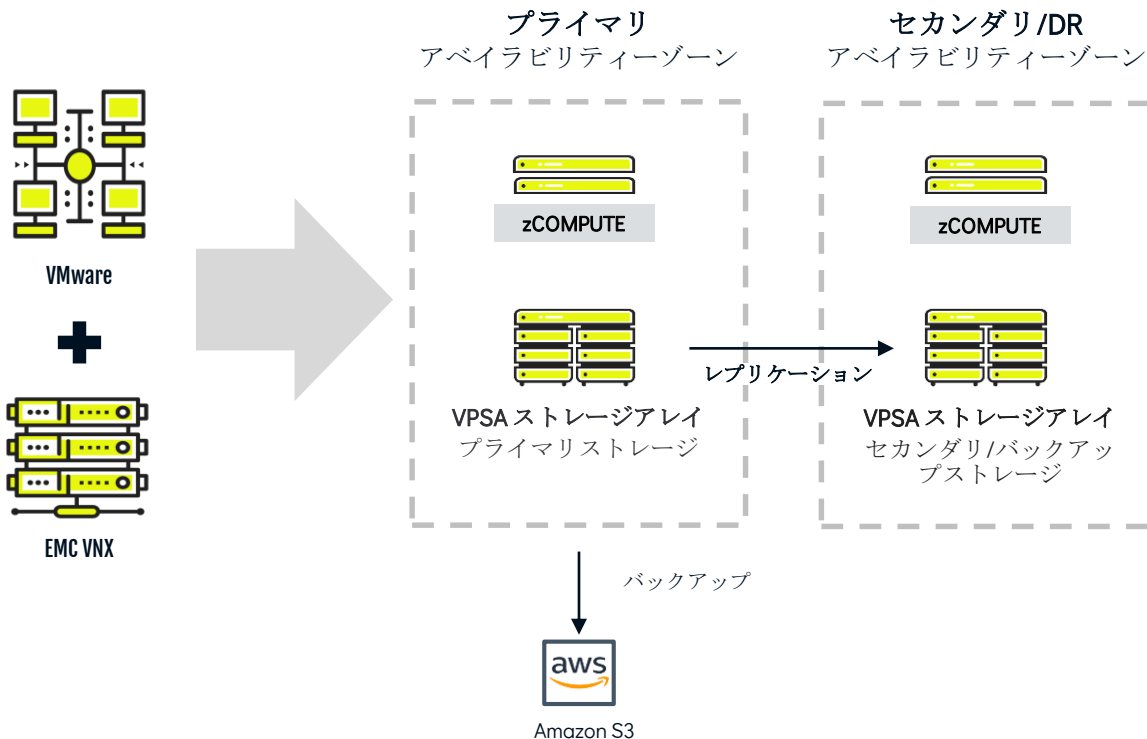

使用事例：VMWAREからの脱却

ZADARA CLOUD SERVICES

- 予測可能な OPEX 経費
- ライセンス料金不要
- ベンダーロックインなし
- クラウドのように、どこからでも必要な場所で
- AWS 互換