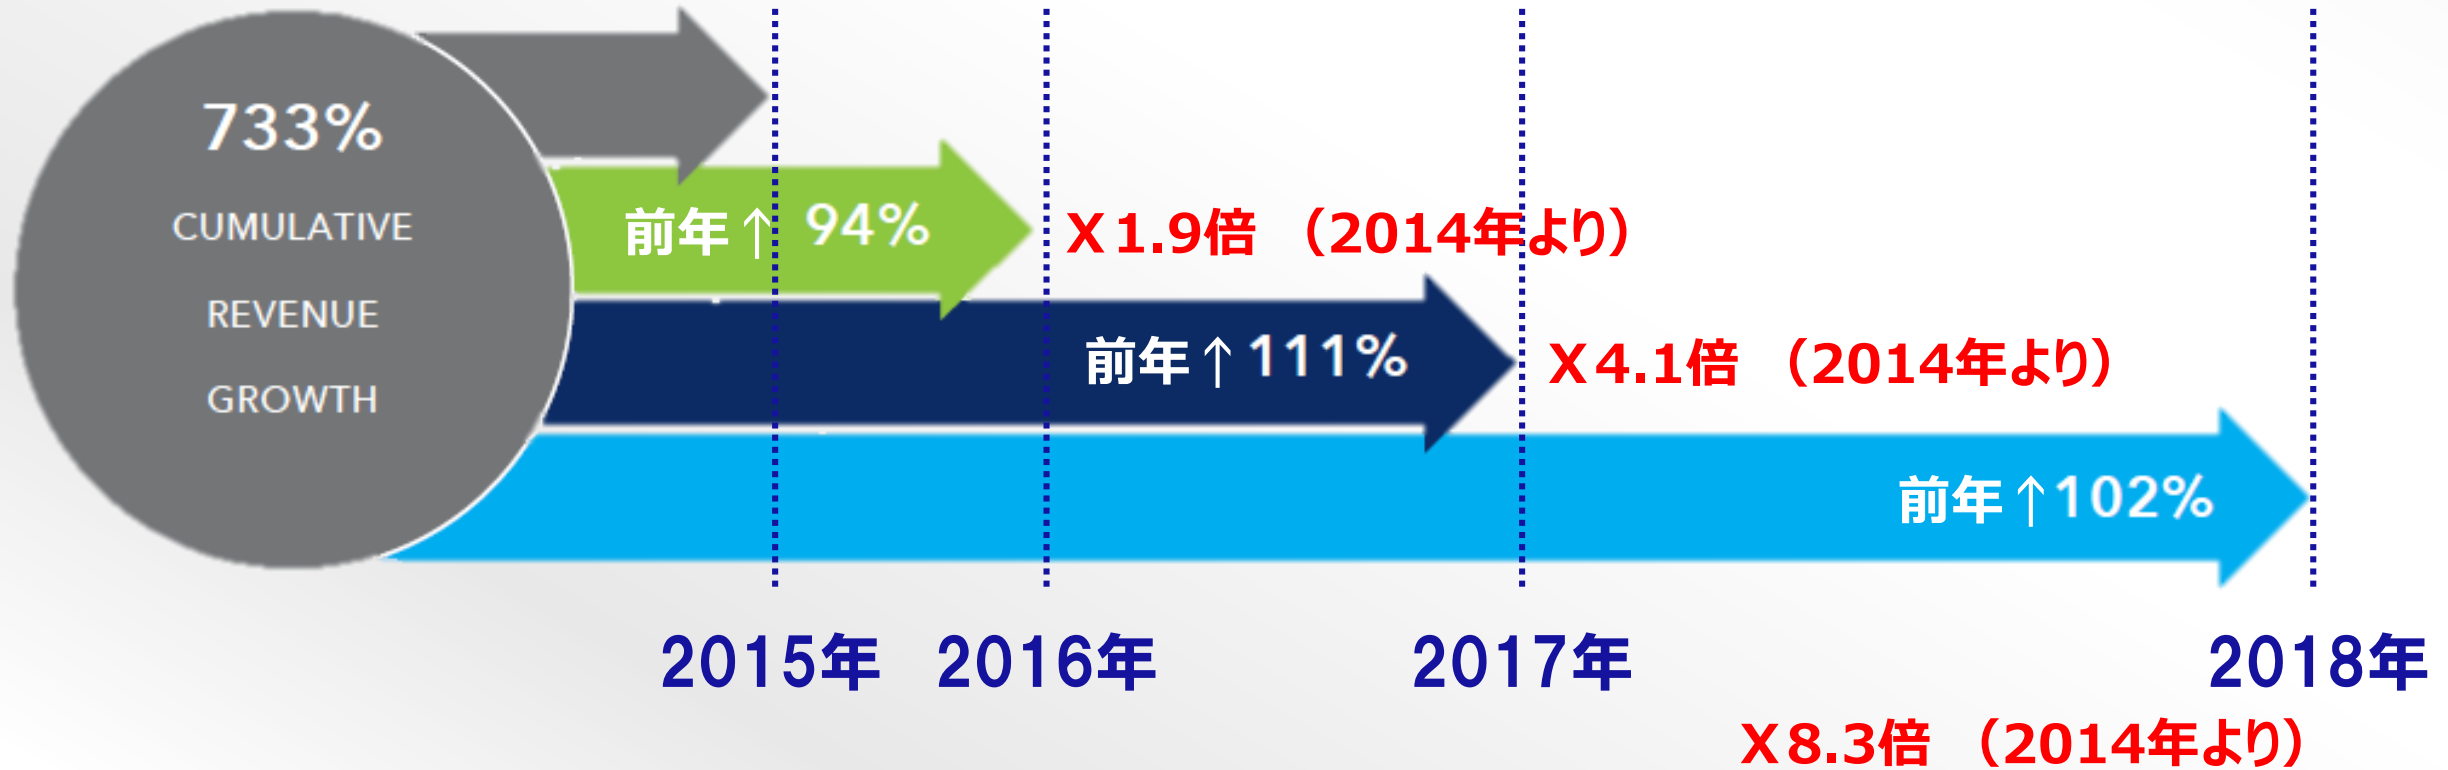

24/365運用体制・SLA 100%(1分以上断で一部返金)・無停止アップデートで運用

Zadara Support Team

本日時間があればジョインします

Mr. Dani Naor

About Zadara

Zadara 累積収益成長率 (~2018)

パブリッククラウド、プライベートクラウド、ハイブリッドクラウド、オンプレミスストレージといった多様化したサービスの提供によりパブリッククラウドの利用でシェアを拡大し続けております。